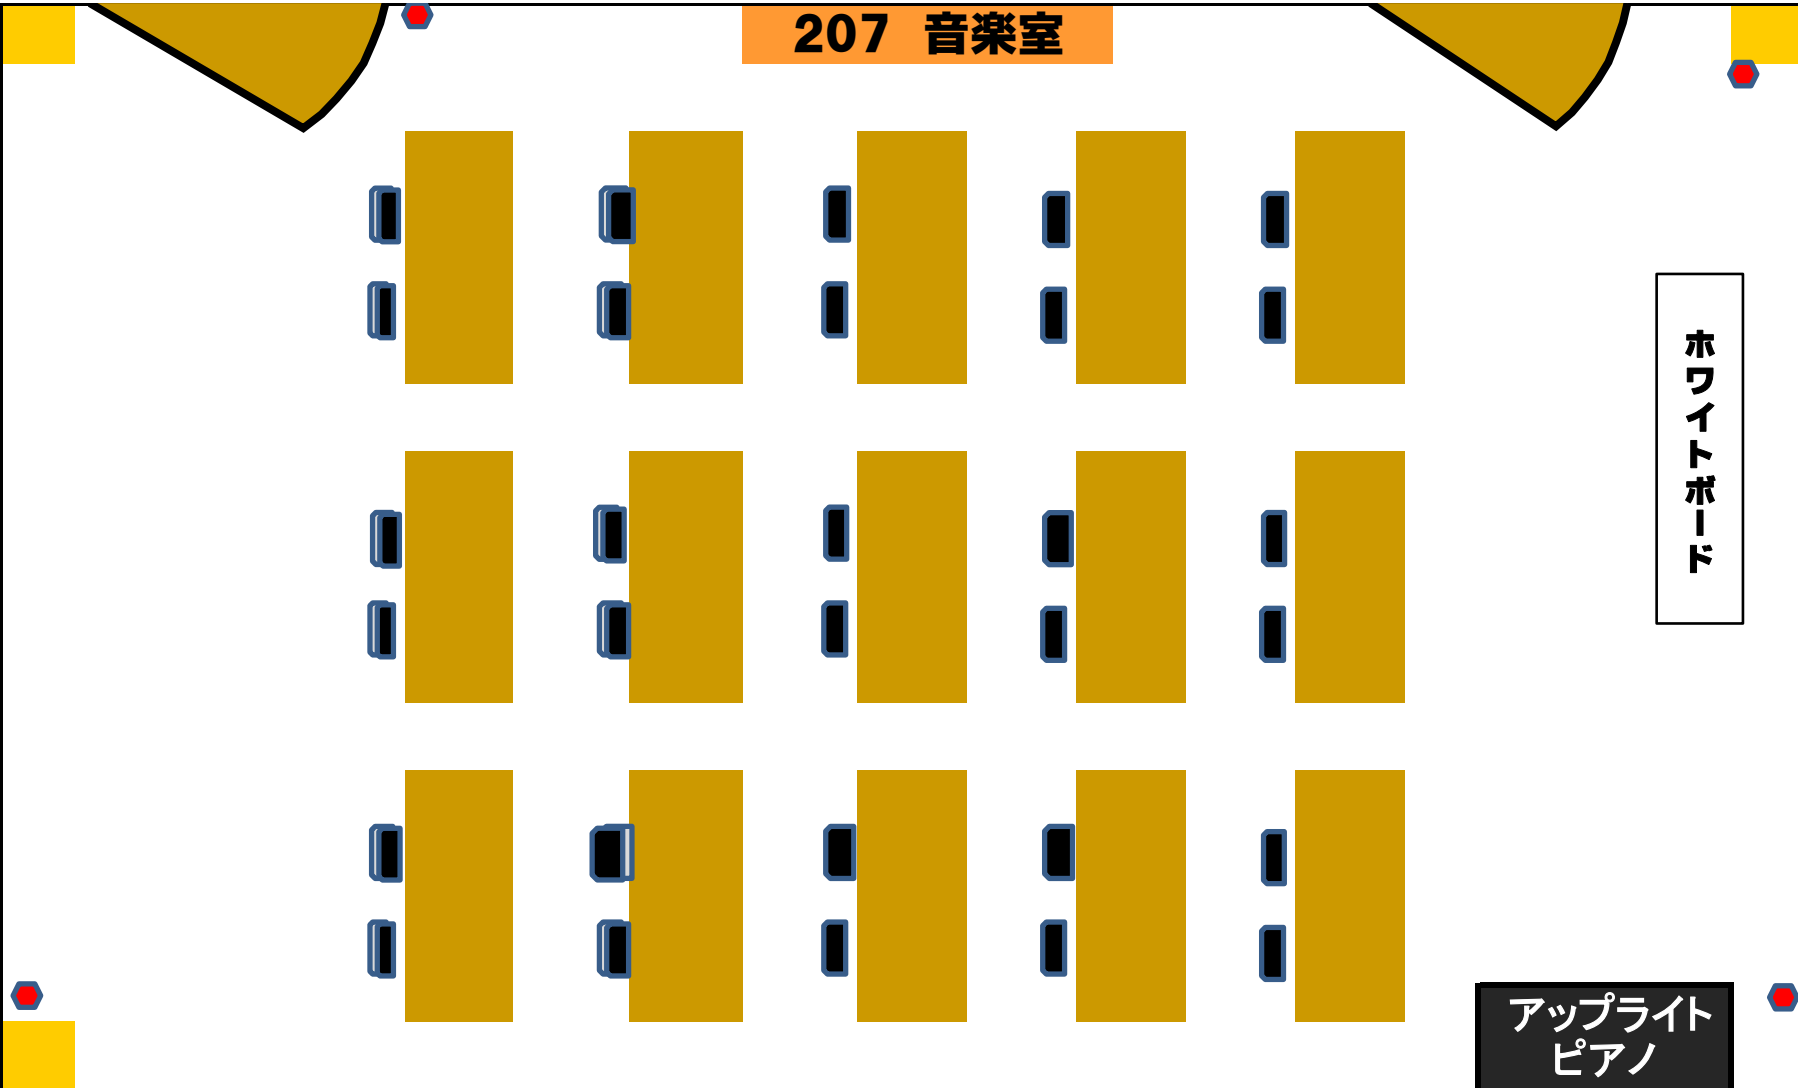

207 音楽室

テーブル 2人掛け 15台
椅子 40脚

●コンセント差込口

机足元に  シールが貼ってあります